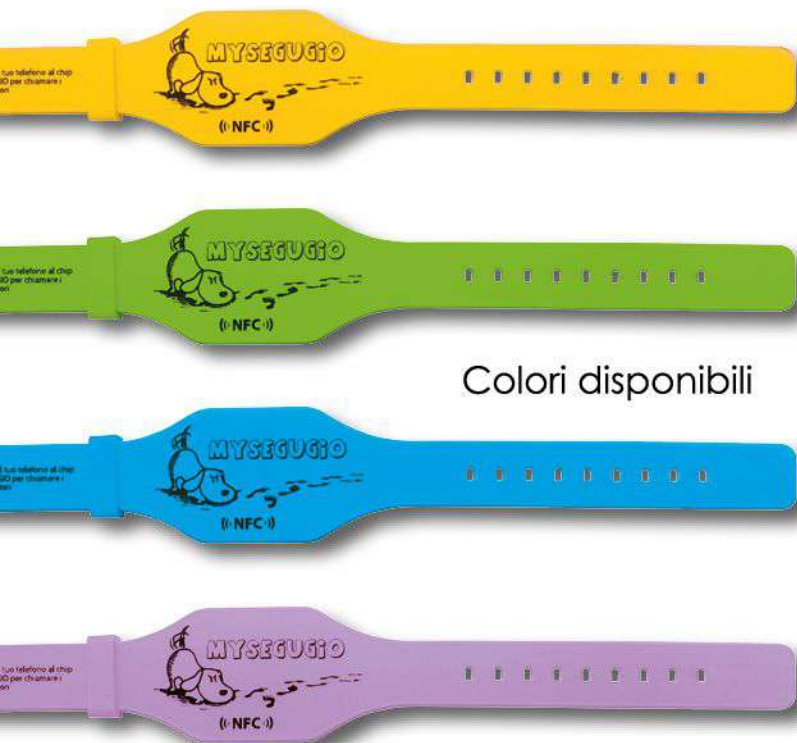

MYSEGUGIO è stato pensato e realizzato per la sicurezza dei bambini e la tranquillità dei genitori - a scuola - in gita - in spiaggia - al parco - e... in ogni momento della giornata

MYSEGUGIO funziona con tutti gli smartphone Android e ios (Iphone 7,7+, 8, 8+, X) provvisti di tecnologia NFC. Per l'utilizzo su Iphone è necessario scaricare un'applicazione gratuita NFC (NFC Reader, NFC Actions, NFC Tag Scan...)

ISTRUZIONI D'USO

1) Attivare la connessione NFC:
  - per Android impostazioni > connessioni > NFC > ON
  - per Iphone aprire l'applicazione NFC
2) Avvicinare lo smartphone alla scritta **MYSEGUGIO**
3) Eseguire la registrazione utilizzando una mail*, una password e il Codice di Attivazione riportato sul fronte del cartoncino
4) Compilare l'applicazione con i dati del bambino
5) Salvare

A partire da questo momento ogni qualvolta si avvicina uno smartphone al logo **MYSEGUGIO** appariranno i dati del bambino e i numeri di telefono da contattare con la possibilità di geolocalizzare il luogo della chiamata.

* Per ogni profilo è necessaria una mail differente.

MYSEGUGIO è un marchio registrato, per info e assistenza vedere il sito:

mysegugio.it

Colori disponibili