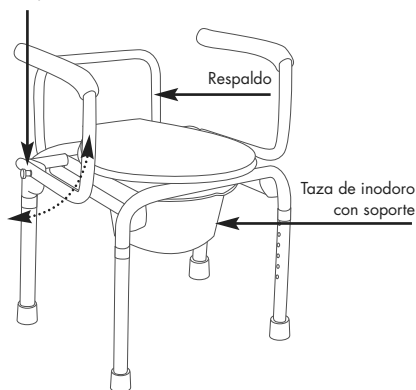

Dimensiones:

- Anchura: 57 cm
- Longitud: 53 cm
- Altura total (con la tapa levantada): 80-95 cm
- Altura del asiento: 44-59 cm
- Ajuste de altura de las patas: 15 cm
- Anchura del asiento: 45 cm
- Profundidad del asiento: 45 cm
- Altura de los reposabrazos: 23 cm
- Altura del respaldo: 24 cm
- Peso total: 8,6 kg

Botón para plegar
el reposabrazos