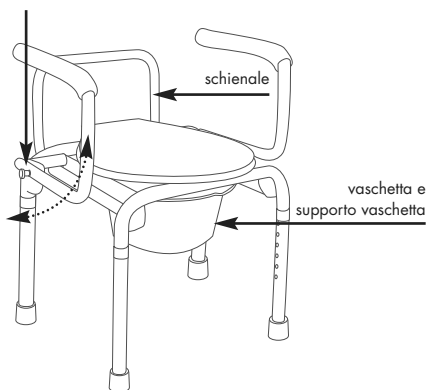

**Rialzo stabilizzante
da comodo Stacy**

Installate i tubi dello schienale del rialzo utilizzando i pulsanti a scatto.

Inserite la vaschetta nel suo supporto, dalla parte anteriore del rialzo. Assicuratevi che la vaschetta sia posizionata correttamente prima di sedersi.

Regolate l'altezza del rialzo utilizzando i pulsanti a scatto posizionati sulle gambe del rialzo. Assicuratevi che i pulsanti siano ben inseriti nei loro fori. Assicuratevi che tutte le 4 gambe del rialzo sono posizionate alla stessa altezza prima di utilizzarlo.

I braccioli possono essere ribaltati. Per abbassare i braccioli premete il pulsante laterale. Fate attenzione alle vostre dita.

Riportate i braccioli in posizione. Uno suono di "click" garantisce che i braccioli siano bloccati con sicurezza.

! Se non siete certi sull'utilizzo del rialzo chiedete assistenza al vostro rivenditore.

! Peso massimo dell'utilizzatore: 130 kg.

Il rialzo stabilizzante da comodo Stacy può essere pulito con un normale prodotto di pulizia. Evitate prodotti aggressivi che possono scolorire il prodotto.

Dimensioni:

- larghezza: 57 cm
- lunghezza: 53 cm
- altezza totale (con coperchio alzato): 80-95 cm
- altezza sedile: 44-59 cm
- regolazione delle gambe: 15 cm
- larghezza sedile: 45 cm
- profondità sedile: 45 cm
- altezza braccioli: 23 cm
- altezza schienale: 24 cm
- peso totale: 8,6 kg

pulsante per ribaltare
i braccioli