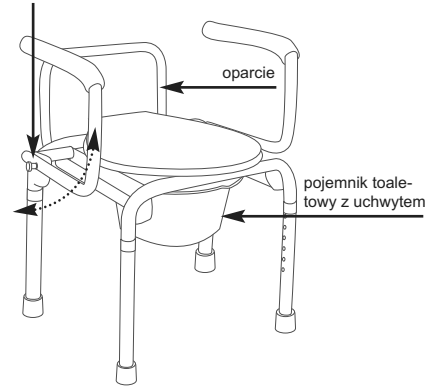

Wymiary:

- Szerokość: 57
- Długość: 53
- Całkowita wysokość (z pokrywą): 80-95cm
- Wysokość siedziska: 44-59cm
- Regulacja nóżek: 15cm
- Szerokość siedziska: 45cm
- Głębokość siedziska: 45cm
- Wysokość podłokietników: 23cm
- Wysokość oparcia: 24cm
- Waga całkowita: 8,6kg

Przycisk opuszczania
podłokietników