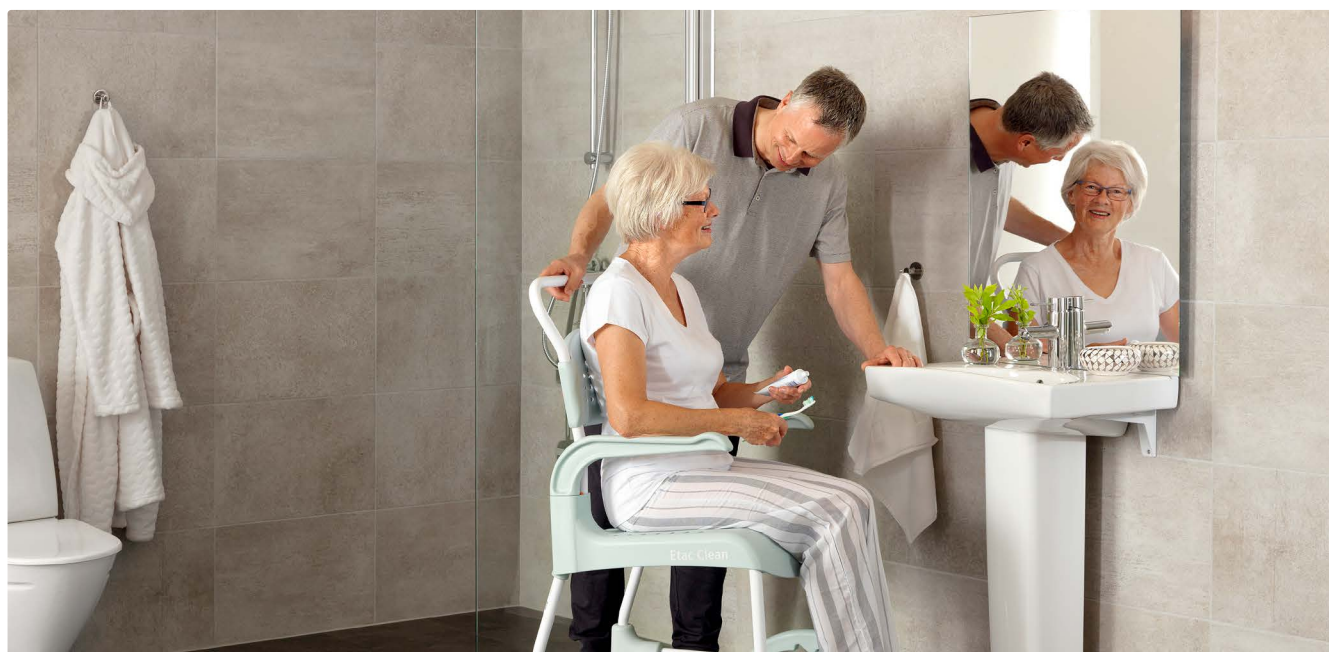

# Etac Clean - Un classico sempre attuale

Clean è senza dubbio uno dei prodotti più conosciuti di Etac, creata nel 1999, è il riferimento nel settore delle sedie da doccia e la sua posizione è ancora immutata tutt'oggi. Le sue eccellenti caratteristiche costruttive e la sua facilità di utilizzo la fanno apprezzare nelle strutture assistenziali e a domicilio in tutto il mondo.

## Facile da spingere e manovrare

Una delle caratteristiche più significative di Clean è la sua grande manovrabilità. E' leggera da spingere e grazie alle sue dimensioni compatte passa facilmente attraverso porte o spazi ridotti. Il maniglione di spinta particolarmente ampio permette ai caregivers di gestirla facilmente.

## Funzionalità e facilità d'uso

Clean è estremamente semplice da utilizzare. I braccioli possono essere regolati o rimossi con un semplice click per facilitare i trasferimenti; i freni sono facilmente azionabili e la pedana può essere ripiegata o riposta sotto il sedile quando non è utilizzata.

## Tante opzioni per diversi usi

La serie Clean è composta da tre modelli e numerose varianti, tutte con caratteristiche uniche studiate per le diverse esigenze.