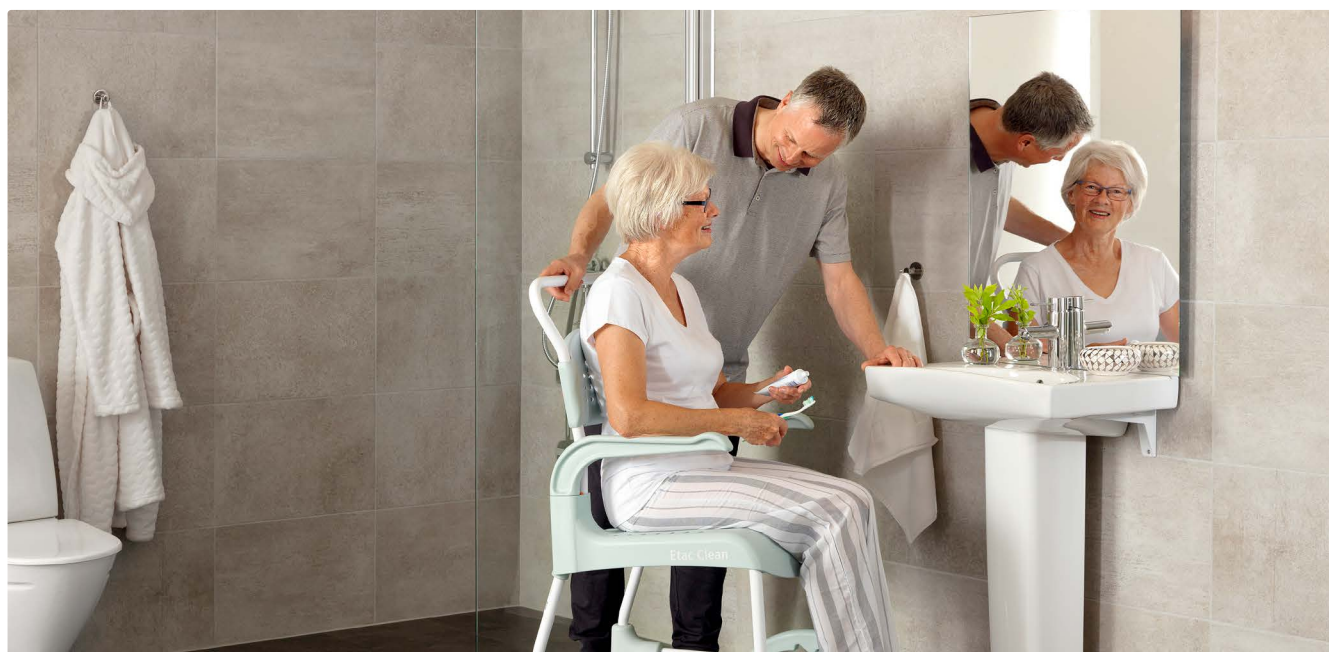

# Etac Clean - Un classico sempre attuale

Clean è senza dubbio uno dei prodotti più conosciuti di Etac, creata nel 1999, è il riferimento nel settore delle sedie da doccia e la sua posizione è ancora immutata tutt'oggi. Le sue eccellenti caratteristiche costruttive e la sua facilità di utilizzo la fanno apprezzare nelle strutture assistenziali e a domicilio in tutto il mondo.

## Facilite da spingere e manovrare

Una delle caratteristiche più significative di Clean è la sua grande manovrabilità. E' leggera da spingere e grazie alle sue dimensioni compatte passa facilmente attraverso porte o spazi ridotti. Il maniglione di spinta particolarmente ampio permette ai caregivers di gestirla facilmente.

## Funzionalità e facilità d'uso

Clean è estremamente semplice da utilizzare. I braccioli possono essere regolati o rimossi con un semplice click per facilitare i trasferimenti; i freni sono facilmente azionabili e la pedana può essere ripiegata o riposta sotto il sedile quando non è utilizzata.

# Etac Clean regolabile in altezza

Con la Clean regolabile in altezza è possibile modificare l'altezza della seduta, adattando così l'ausilio a varie esigenze, per esempio permettendo di facilitare i trasferimenti o favorendo la compatibilità con alcuni modelli di wc.