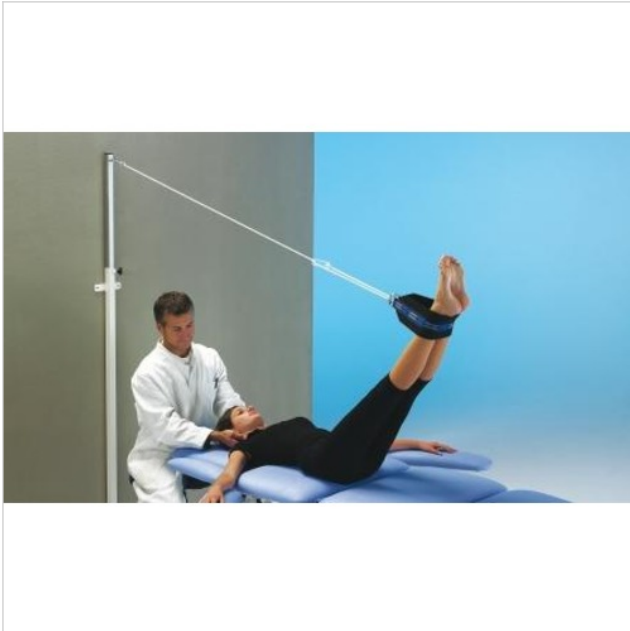

Altre immagini dell'articolo

AC0022 - ASTA MURO