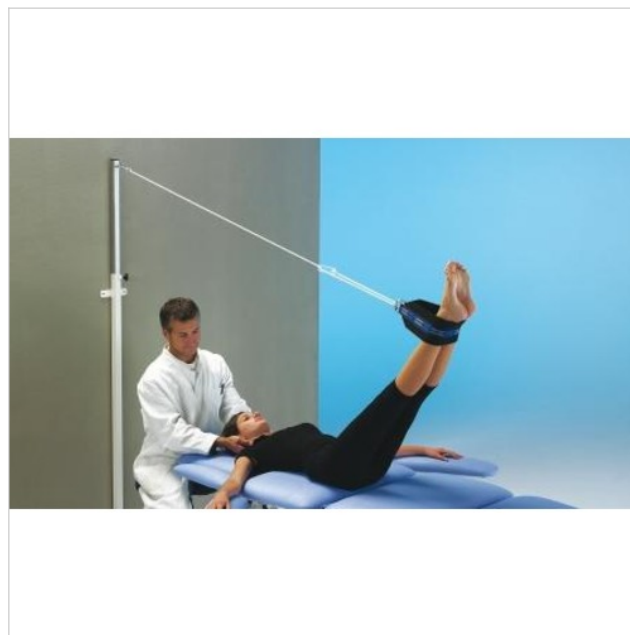

DATA DI STAMPA: Venerdì, 11 Novembre 2022

► VAI ALLA SCHEDA ON-LINE www.chinesport.it/go/AC0022/

AC0022 ASTA MURO

Asta muro con fissaggio a parete, regolabile in altezza e dotata di corda e cavigliera.
Adatta per l'applicazione della Metodica di Rieducazione Posturale Globale.