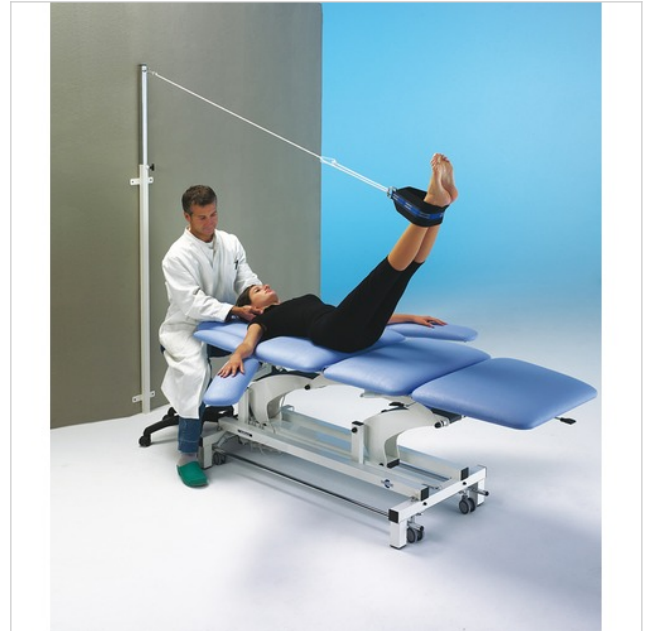

Uso dell'accessorio AC0022-ASTA MURO