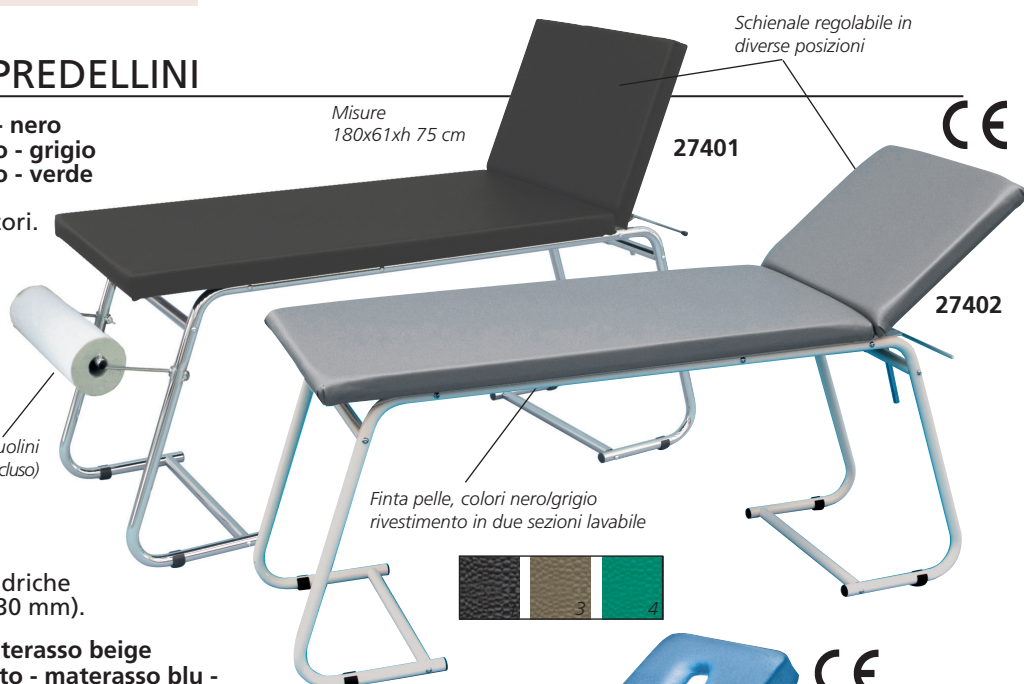

LETTINI VISITA KING

- 27615 LETTINO VISITA KING - bianco
- 27616 LETTINO VISITA KING - blu
- 27618 LETTINO VISITA KING - verde con foro

Struttura in tubo ovale robusta ed elegante 50x25 mm, verniciata con polveri epossidiche colore grigio metallizzato. Rivestimento lavabile, ignifugo, materiale similpelle classe 1 con imbottitura ad alta densità. Testata regolabile tramite sistema meccanico.

Portata: 130 kg.
Misure: 190x60xh 80 cm
Fornito smontato.
Produzione italiana.

- 27511 SUPPORTO REGGILENZUOLINI
- 27978 PREDELLINO - 1 gradino
- 27979 PREDELLINO - 2 gradini

Regolazione schienale a cremagliera

LETTINI VISITA E PREDELLINI

- 27401 LETTINO VISITA - acciaio cromato - nero
- 27402 LETTINO VISITA - acciaio verniciato - grigio
- 27444 LETTINO VISITA - acciaio verniciato - verde

SGABELLI: vedere a pag. 75.
Ideale per studio medico o piccoli ambulatori.
Dimensioni: 180x61xh 80 cm.

Il materassino è rivestito in skay di colore nero lavabile ed è composto di due parti: la prima parte fissa di dimensioni: 130x61xh 5,5 cm e la seconda parte, che si può inclinare e fissare in più posizioni, di dimensioni: 50x61xh 5,5 cm.

Il lettino viene spedito smontato. Portata massima: 90-100 kg. (cod. 27418, non incluso)
Produzione italiana.

1. 27418 SUPPORTO REGGILENZUOLINI
2. Supporto per rotolo lenzuolini regolabile. Adatto a lettini in metallo con gambe cilindriche (Ø 27-30 mm) o quadrate (27-30 mm x 27-30 mm).

- 27404 LETTINO CLASSICO - cromato - materasso beige
- 27405 LETTINO CLASSICO VISITA - cromato - materasso blu - schienale con foro
- 27445 LETTINO CLASSICO VISITA - cromato - materasso albicocca