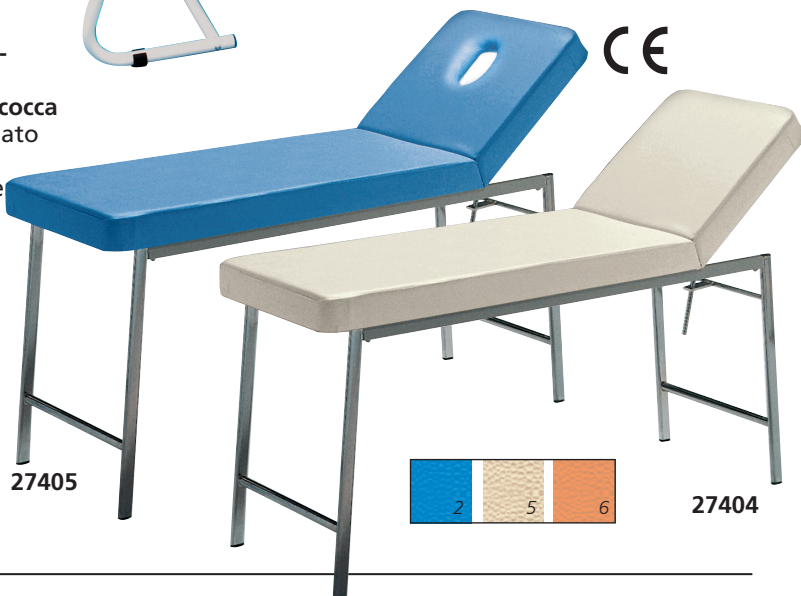

LETTINI VISITA KING

- 27615 LETTINO VISITA KING - bianco
- 27616 LETTINO VISITA KING - blu
- 27618 LETTINO VISITA KING - verde con foro

Struttura in tubo ovale robusta ed elegante 50x25 mm, verniciata con polveri epossidiche colore grigio metallizzato. Rivestimento lavabile, ignifugo, materiale similpelle classe 1 con imbottitura ad alta densità. Testata regolabile tramite sistema meccanico.

Portata: 130 kg.
Misure: 190x60xh 80 cm
Fornito smontato.
Produzione italiana.

- 27511 SUPPORTO REGGILENZUOLINI
- 27978 PREDELLINO - 1 gradino
- 27979 PREDELLINO - 2 gradini

Regolazione schienale a cremagliera

LETTINI VISITA E PREDELLINI

- 27401 LETTINO VISITA - acciaio cromato - nero
- 27402 LETTINO VISITA - acciaio verniciato - grigio
- 27444 LETTINO VISITA - acciaio verniciato - verde

SGABELLI: vedere a pag. 75.
Ideale per studio medico o piccoli ambulatori.
Dimensioni: 180x61xh 80 cm.

Il materassino è rivestito in skay di colore nero lavabile ed è composto di due parti: la prima parte fissa di dimensioni: 130x61xh 5,5 cm e la seconda parte, che si può inclinare e fissare in più posizioni, di dimensioni: 50x61xh 5,5 cm.

Il lettino viene spedito smontato. Portata massima: 90-100 kg. (cod. 27418, non incluso)
Produzione italiana.

1. 27418 SUPPORTO REGGILENZUOLINI
2. Supporto per rotolo lenzuolini regolabile. Adatto a lettini in metallo con gambe cilindriche (Ø 27-30 mm) o quadrate (27-30 mm x 27-30 mm).

- 27404 LETTINO CLASSICO - cromato - materasso beige
- 27405 LETTINO CLASSICO VISITA - cromato - materasso blu - schienale con foro
- 27445 LETTINO CLASSICO VISITA - cromato - materasso albicocca