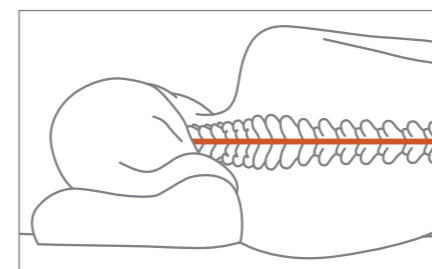

UN SONNO SERENO E TRANQUILLO

Il sonno è una necessità fisiologica di tutti gli esseri umani. È essenziale per la rigenerazione del corpo, è inoltre accertato che un deficit di sonno può diminuire la risposta e le funzioni immunitarie nonché l'apprendimento e la memoria.

In origine TEMPUR è stato impiegato nel settore medico per prevenire le lesioni da decubito e alleviare il mal di schiena. Oggi, TEMPUR è diventato familiare a milioni di persone in oltre 50 paesi del mondo che hanno il piacere, ogni notte, di sperimentare la eccezionale capacità di TEMPUR di migliorare la qualità del sonno.

Godere di un sonno più sereno e più profondo è una naturale conseguenza del benefico effetto sulla circolazione sanguigna dei Materassi e dei Guanciali TEMPUR. TEMPUR ha un effetto positivo sulla circolazione in

quanto è un materiale con struttura a cellule aperte autoventilanti che a contatto con la temperatura e il peso del corpo si adatta al corpo nell'arco di pochi secondi.

Il motivo per cui, durante la notte, ci rigiriamo più volte nel letto, è un accumulo di pressione che genera disagio; il nostro cervello registra questo stato di disagio e ci induce a cambiare posizione. In considerazione dell'azione di alleggerimento ottimale della pressione svolto dai Materassi e dai Guanciali TEMPUR, il rigirarsi nel letto durante la notte si riduce dell'83%.

Le superiori proprietà nell'alleviare la pressione e la forma anatomicamente corretta assicurano un confortevole e corretto sostegno per le vertebre del collo.