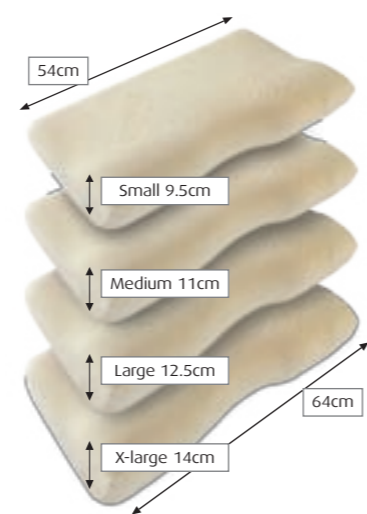

2 Il Guanciale Cervicale TEMPUR Millennium Queen