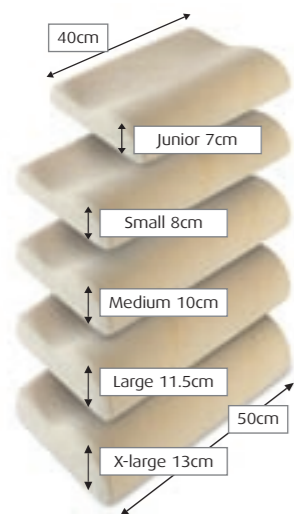

1 Il Guanciale Cervicale TEMPUR Originale