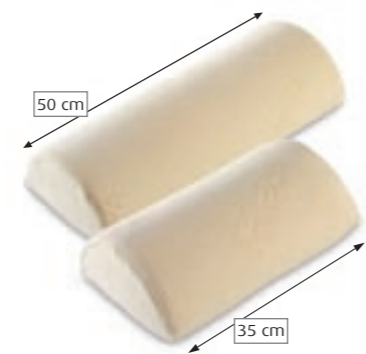

Cuscino Universale TEMPUR

Cuscino semicircolare multiuso ideale per quando serve alleviare la pressione e sostenere. Ideale per essere usato sotto le ginocchia, le caviglie, la regione lombare o cervicale.