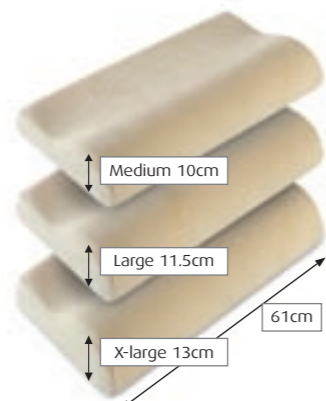

Il Guanciale Cervicale TEMPUR Originale Queen